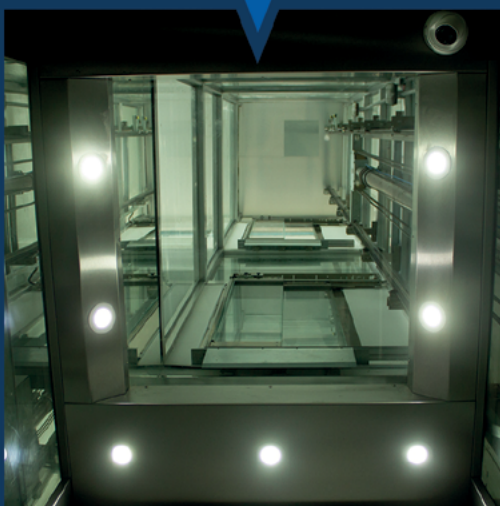

BEP-H ESPECIAL

ELEVADOR HIDRÁULICO
DE PASSAGEIROS ESPECIAL

BASIC
ELEVADORES

**PROJETOS ESPECIAIS TÊM TUDO A VER
COM PERSONALIDADE, QUE TEM TUDO
A VER COM A BASIC.**

Conte com uma melhor relação custo-benefício
e com garantia estendida de 24 meses.*

@basiceladores

ELEVADOR HIDRÁULICO DE PASSAGEIROS ESPECIAL

OCTOPUS

ELEMENTOS CONSTRUTIVOS

- Elevador hidráulico de passageiros.
- Central hidráulica com válvula eletromecânica (Italiana).
- Quadro de comando microprocessado, serial, com alta tecnologia.
- A menor caixa de corrida e última altura do mercado.
- Flexibilidade na instalação da casa de máquinas (até 10 metros de distância do equipamento).
- Acionamento hidráulico silencioso.
- Economia de energia elétrica, só usa o motor para subir.
- Viagens mais suaves e com paradas niveladas.
- Manutenção 40% menor x elevador elétrico.
- O número de passageiros será dimensionado conforme norma, considerando 0,19 m² por pessoa.

ELEMENTOS ESTÉTICOS

- Design moderno e sob medida.
- Acabamento: cabina e porta em aço inox e panorâmicas em vidro.
- Teto em aço pintado, ornato central + 4 plafons ambos iluminados com LED ou panorâmico em vidro 25 mm.
- Corrimão duplo, inteiriço ou seccionado em inox.
- Botoeira totem de sobrepôr ou horizontal no corrimão.
- Display LCD colorido de 4.3" ou 7".
- Piso rebaixado para receber acabamento.
- Rodapé personalizado.
- Revestimento externo da cabina.
- Cabina: quadrada, redonda, retangular ou semicircular.