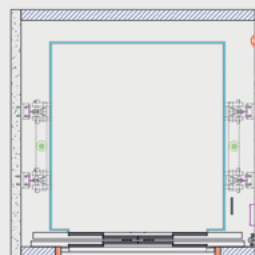

Elevador com grande
Capacidade de passageiros