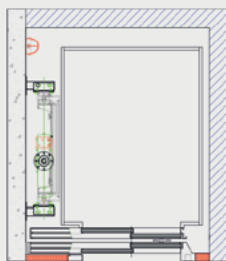

Elevador Panorâmico