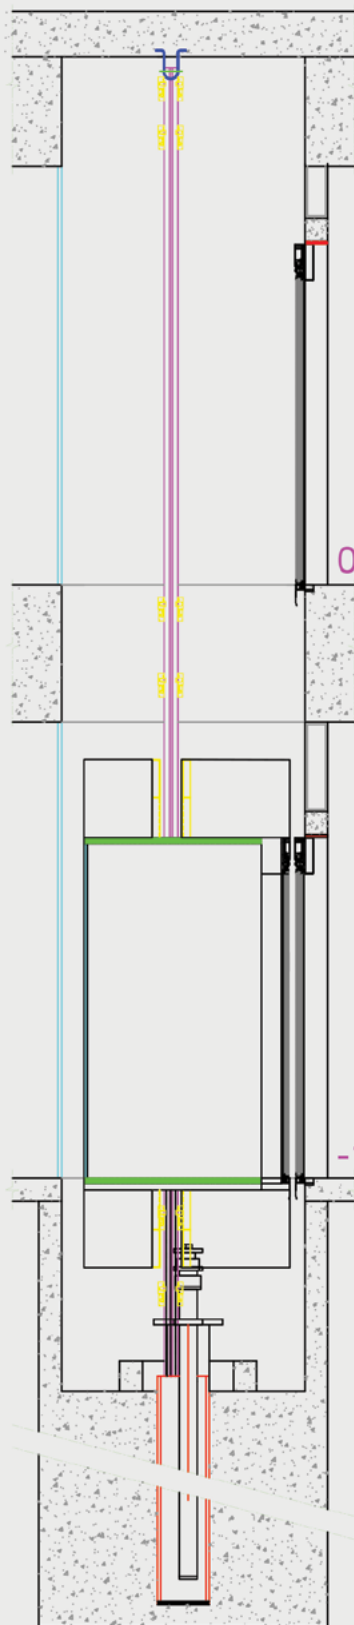

@basiceladores

ELEVADOR HIDRÁULICO DE PASSAGEIROS ESPECIAL

OCTOPUS

ELEMENTOS CONSTRUTIVOS

- Elevador hidráulico de passageiros.
- Central hidráulica com válvula eletromecânica (Italiana).
- Quadro de comando microprocessado, serial, com alta tecnologia.
- A menor caixa de corrida e última altura do mercado.
- Flexibilidade na instalação da casa de máquinas (até 10 metros de distância do equipamento).
- Acionamento hidráulico silencioso.
- Economia de energia elétrica, só usa o motor para subir.
- Viagens mais suaves e com paradas niveladas.
- Manutenção 40% menor x elevador elétrico.
- O número de passageiros será dimensionado conforme norma, considerando 0,19 m² por pessoa.

ELEMENTOS ESTÉTICOS

- Design moderno e sob medida.
- Acabamento: cabina e porta em aço inox e panorâmicas em vidro.
- Teto em aço pintado, ornato central + 4 plafons ambos iluminados com LED ou panorâmico em vidro 25 mm.
- Corrimão duplo, inteiriço ou seccionado em inox.
- Botoeira totem de sobrepôr ou horizontal no corrimão.
- Display LCD colorido de 4.3" ou 7".
- Piso rebaixado para receber acabamento.
- Rodapé personalizado.
- Revestimento externo da cabina.
- Cabina: quadrada, redonda, retangular ou semicircular.

SEGURANÇA

- Resgate de emergência automático.
- Válvula antiqueda.
- Freio de segurança.
- Pesador de carga.

Conforme normas:
ABNT NM 267:2001
ABNT NM 313:2007 (Acessibilidade)

Elevador Redondo

Elevador com grande
Capacidade de passageiros