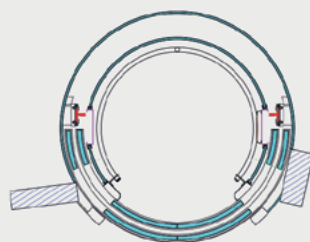

Elevador Redondo